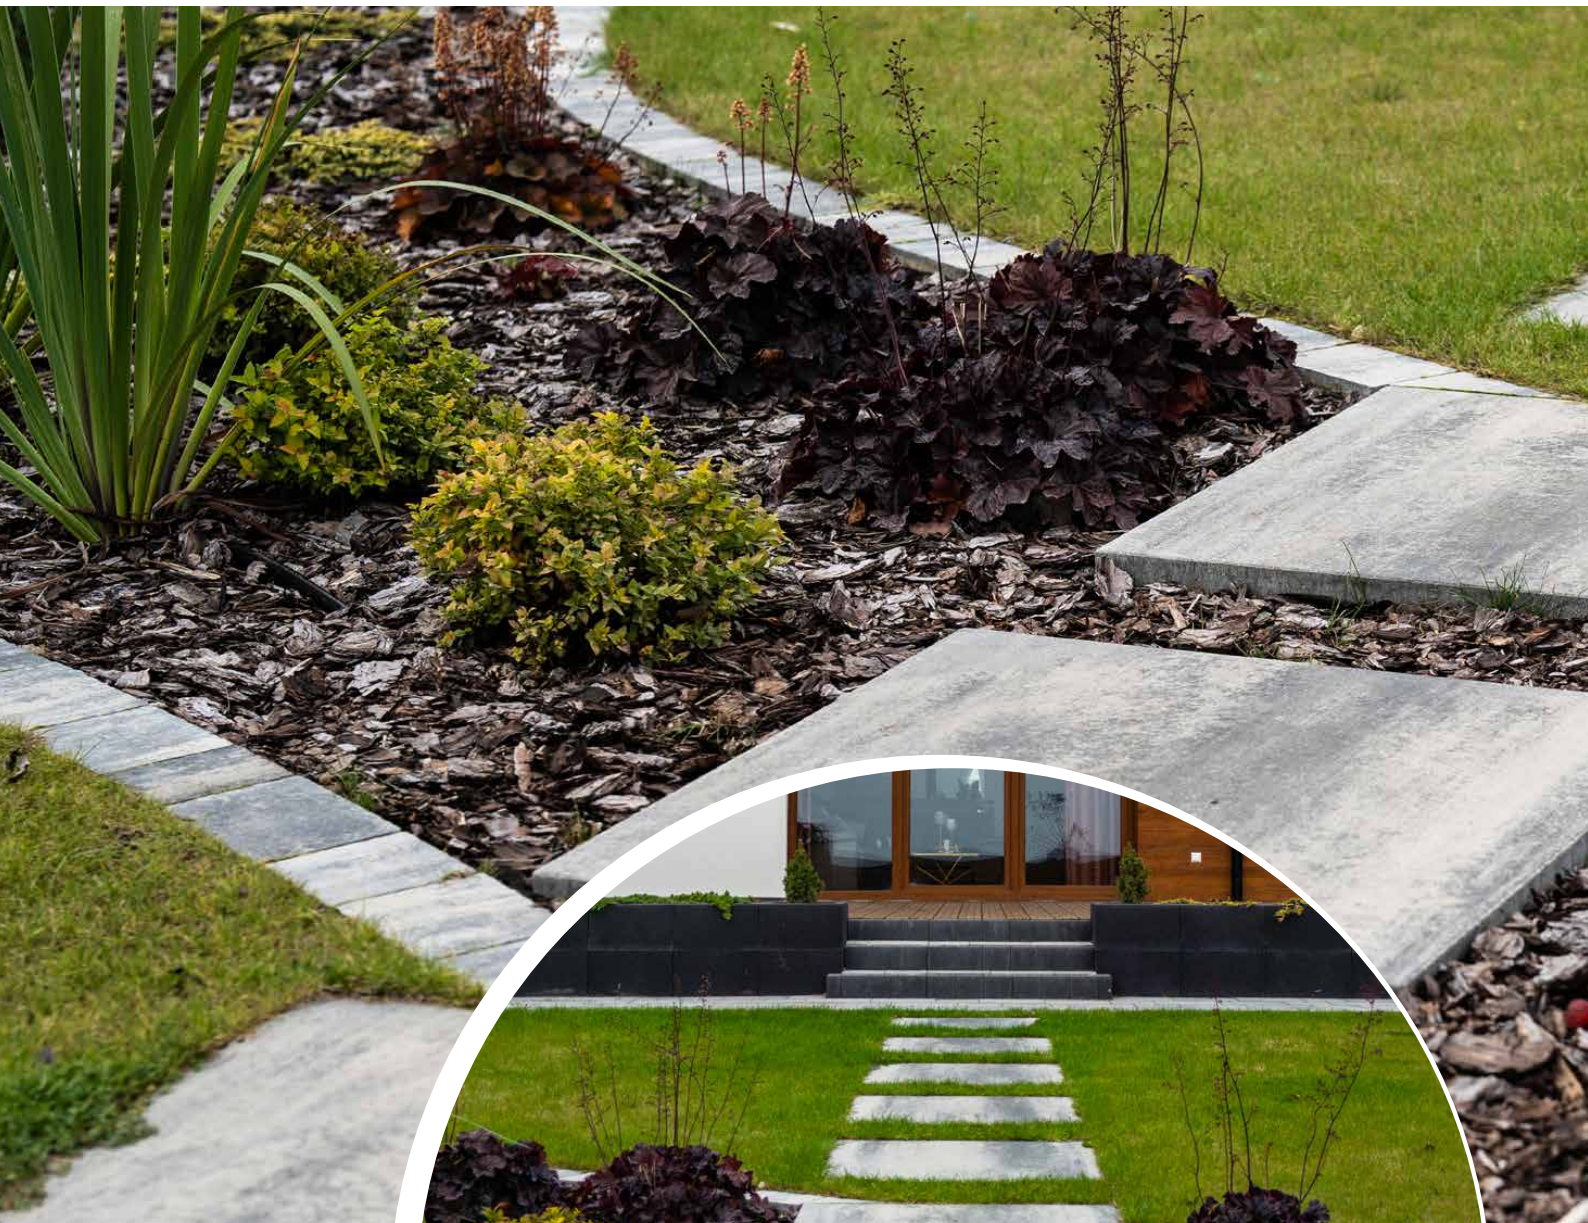

Katalog inspiracji do aranżacji przestrzeni wokół domu

ROZWIĄZANIA KRAJOBRAZOWE

Semmelrock

Wymarzone
otoczenie domu

Twoja przestrzeń nie kończy się na progu domu. Taras, ścieżki ogrodowe czy podjazd to jego naturalne przedłużenie. Tworzymy rozwiązania łączące nowoczesny design z trwałością na lata, dbając o to, by estetyka zawsze szła w parze z funkcjonalnością.

Góra Kalwaria, dom prywatny
kostka brukowa Lundo
kolor platino

Choszczno, dom prywatny
stopnie Livello Uni
kolor silexo

obrzeże Livio Grande
kolor silexo

Choszczno, dom prywatny
płyty tarasowe Mayesto
kolor bello

obrzeże Livio Grande
kolor silexo

Choszczno, dom prywatny
płyty tarasowe Mayesto
kolor bello

obrzeże Livio Grande
kolor silexo

Anielów, dom prywatny
płyty tarasowe Mayesto
kolor silva

Anielów, dom prywatny
płyty tarasowe Mayesto
kolor silva