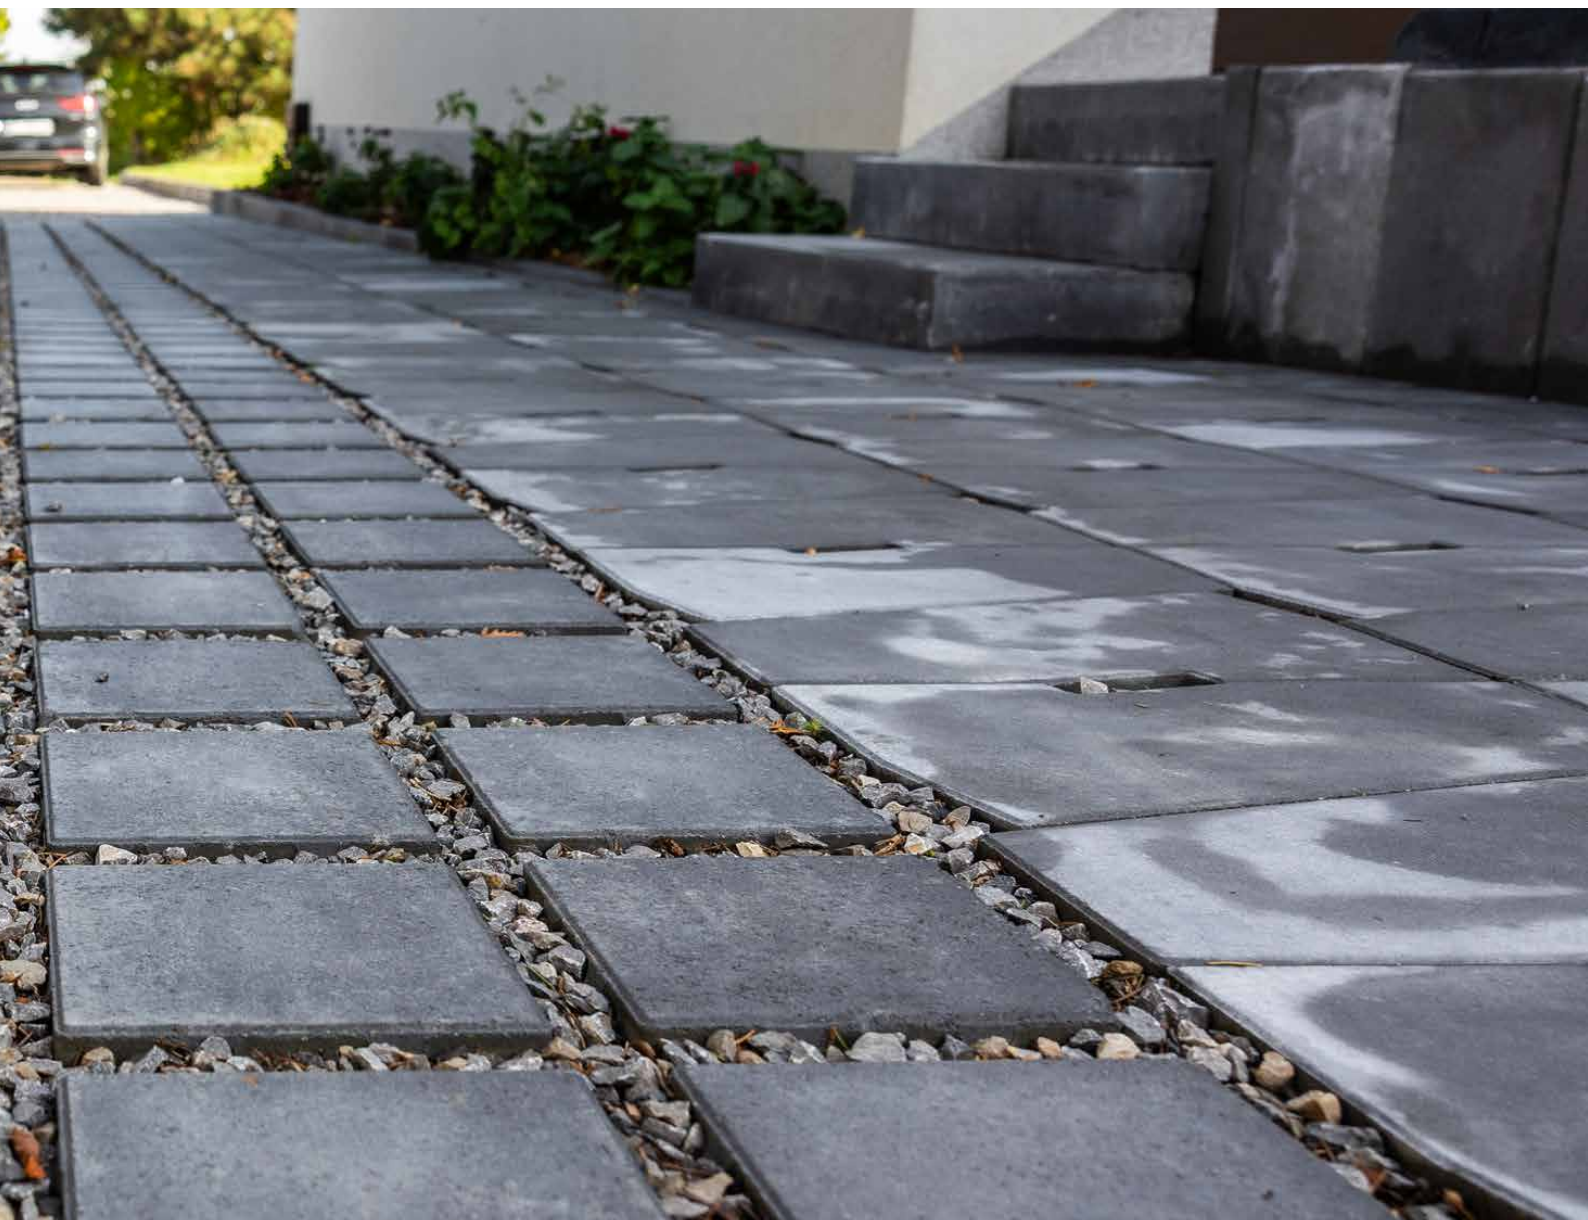

Poznań, dom prywatny
stopnie Livello Slim
kolor platino

obrzeże Livio
kolor platino

kostka brukowa Lundo
kolor platino

Góra Kalwaria, dom prywatny
kostka ekologiczna Senso Eco
kolor platino

Góra Kalwaria, dom prywatny
kostka ekologiczna Aquaton
kolor platino