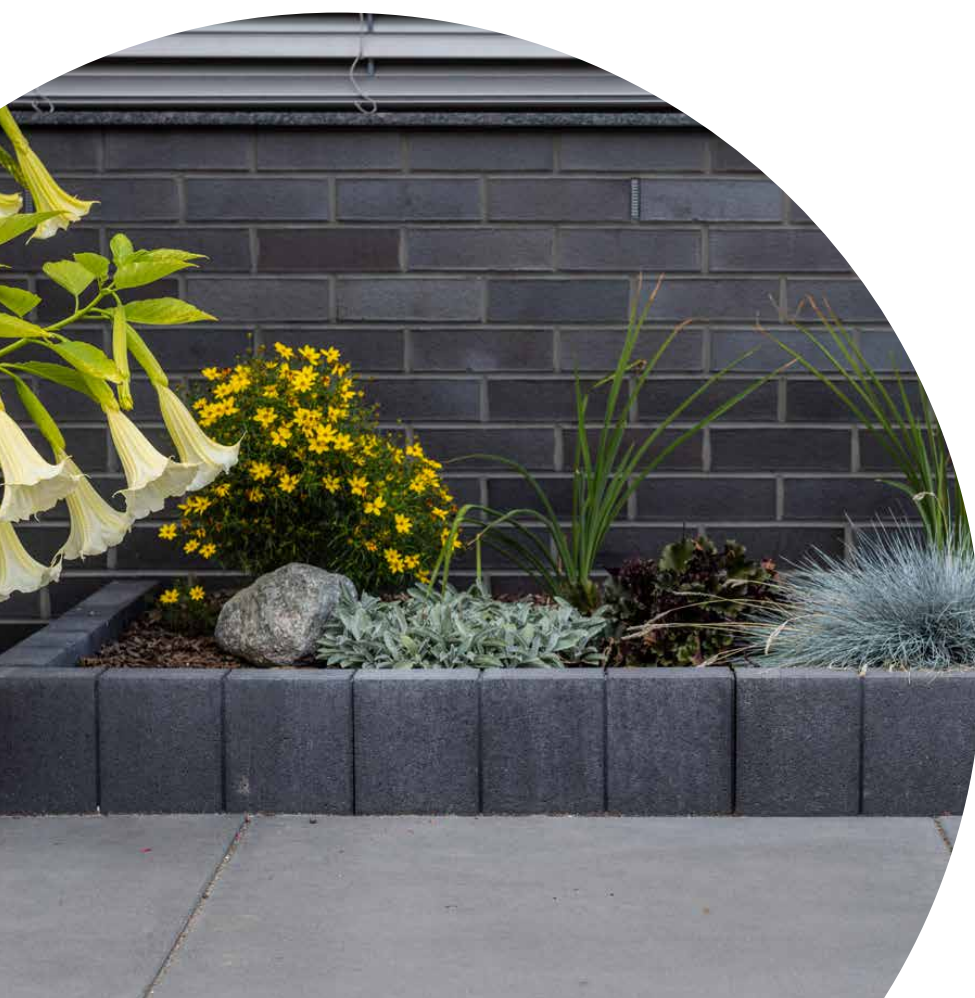

płyty brukowe Mayore
kolor luce nero

Gliwice, dom prywatny
płyty brukowe Umbriano
kolor grafitowo-biały, stalowo-grafitowy

obrzeże Livio
kolor teneri

Gliwice, dom prywatny
płyty brukowe Mayore
kolor luce nero