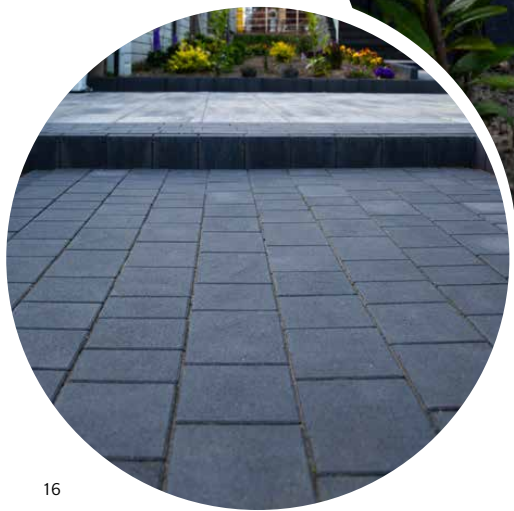

Mrzezino, dom prywatny
płyty brukowe Pavimo Linea
kolor sombra

obrzeże Livio Grande
kolor teneri

płyty brukowe Senso Grande
kolor silva

Gliwice, dom prywatny
płyty brukowe Umbriano
kolor grafitowo-biały, stalowo-grafitowy