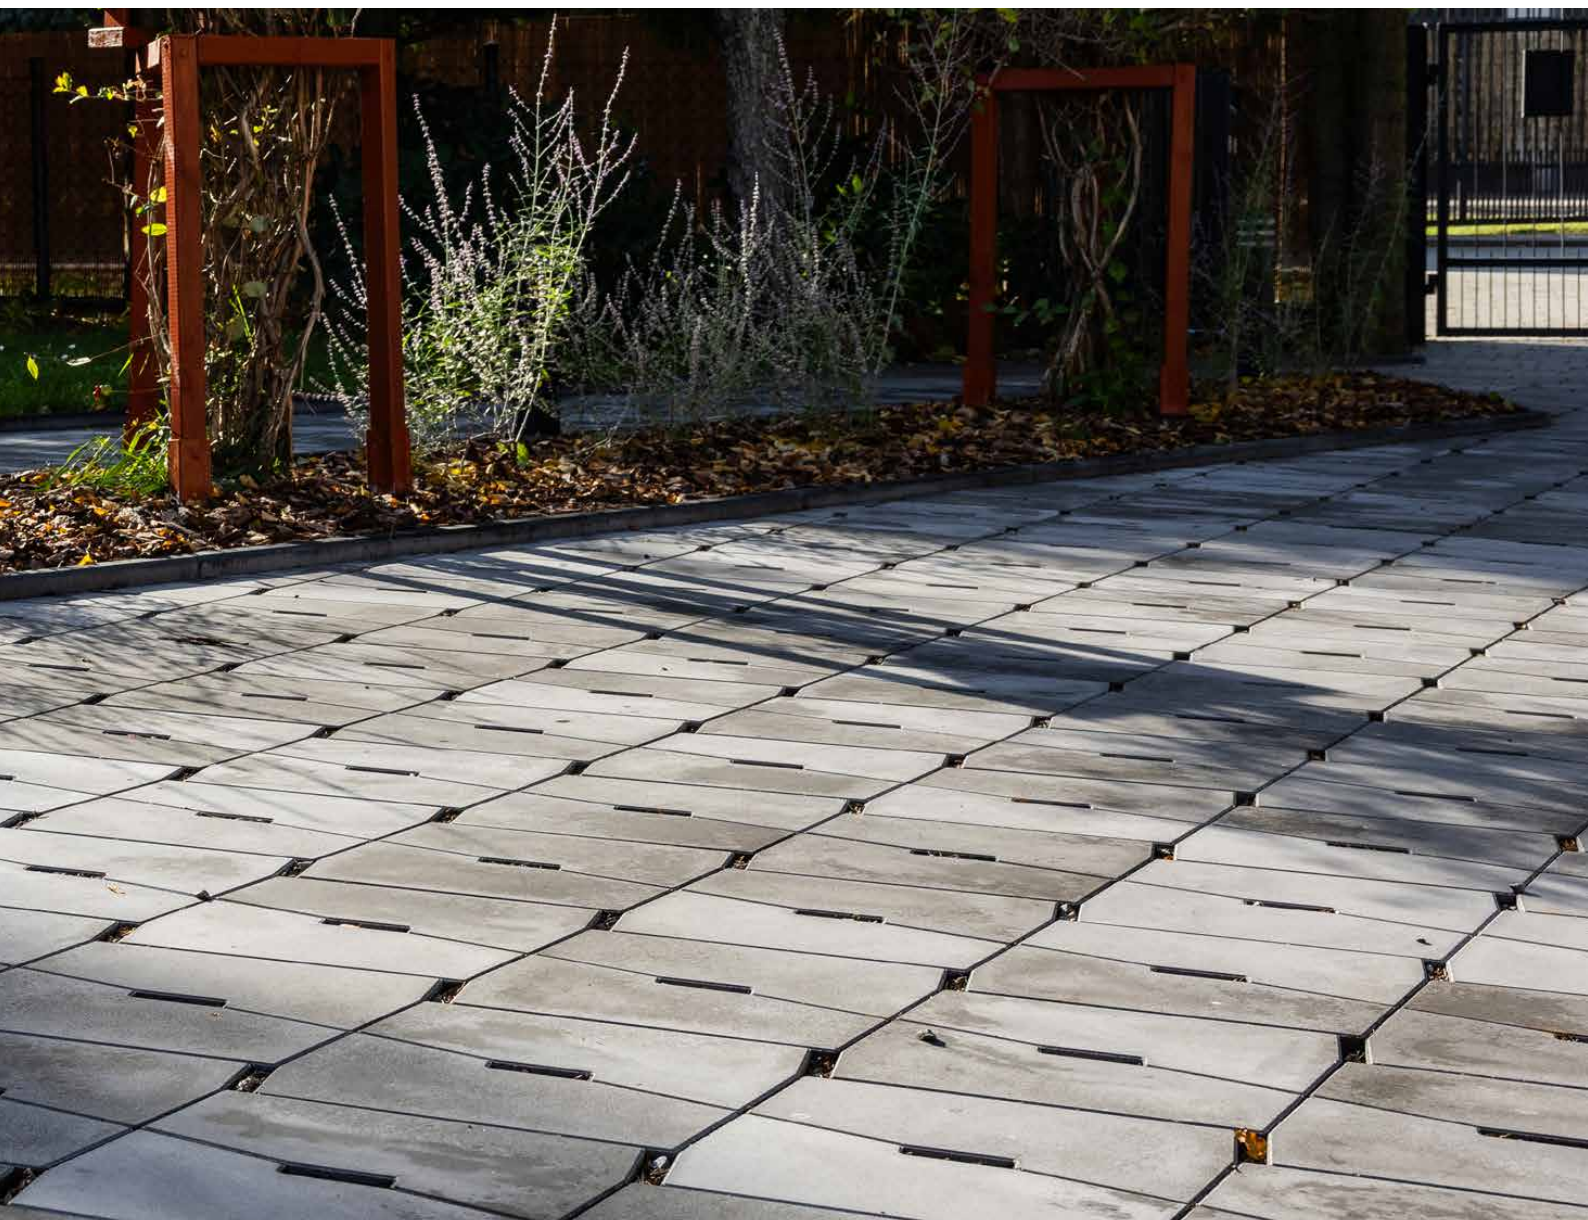

Góra Kalwaria, dom prywatny
kostka ekologiczna Senso Eco
kolor platino