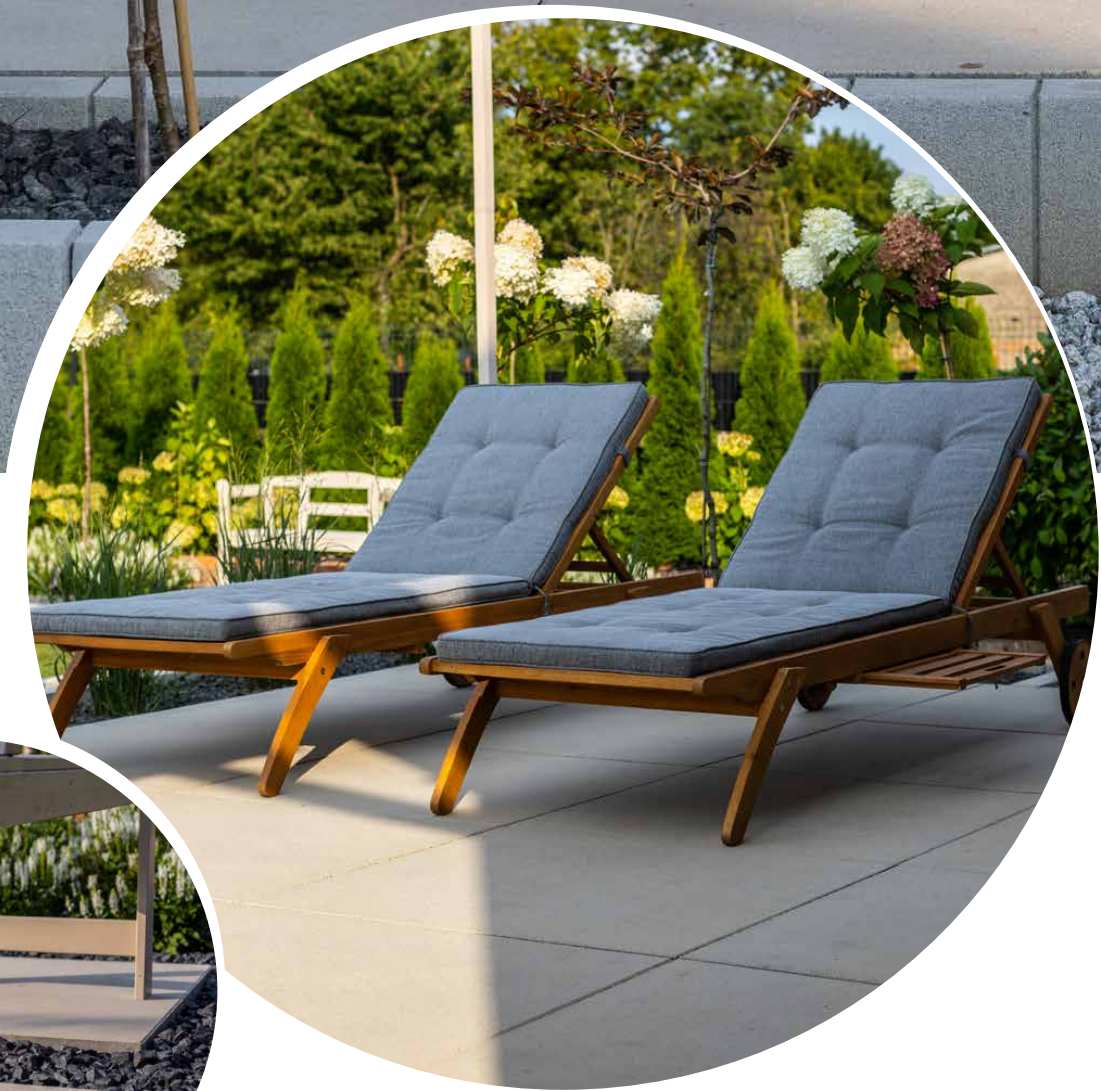

Góra Kalwaria, dom prywatny
kostka brukowa Lundo
kolor platino

Choszczno, dom prywatny
stopnie Livello Uni
kolor silexo

obrzeże Livio Grande
kolor silexo

Choszczno, dom prywatny
płyty tarasowe Mayesto
kolor bello