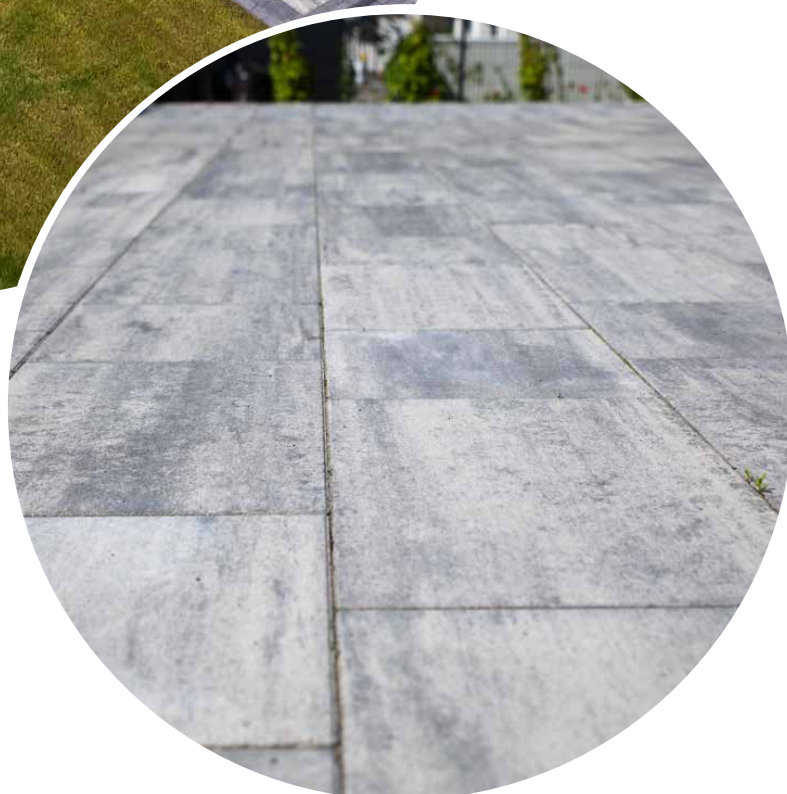

Mrzezino, dom prywatny
płyty brukowe Pavimo Linea
kolor sombra

obrzeże Livio Grande
kolor teneri

płyty brukowe Senso Grande
kolor silva

Gliwice, dom prywatny
płyty brukowe Umbriano
kolor grafitowo-biały, stalowo-grafitowy