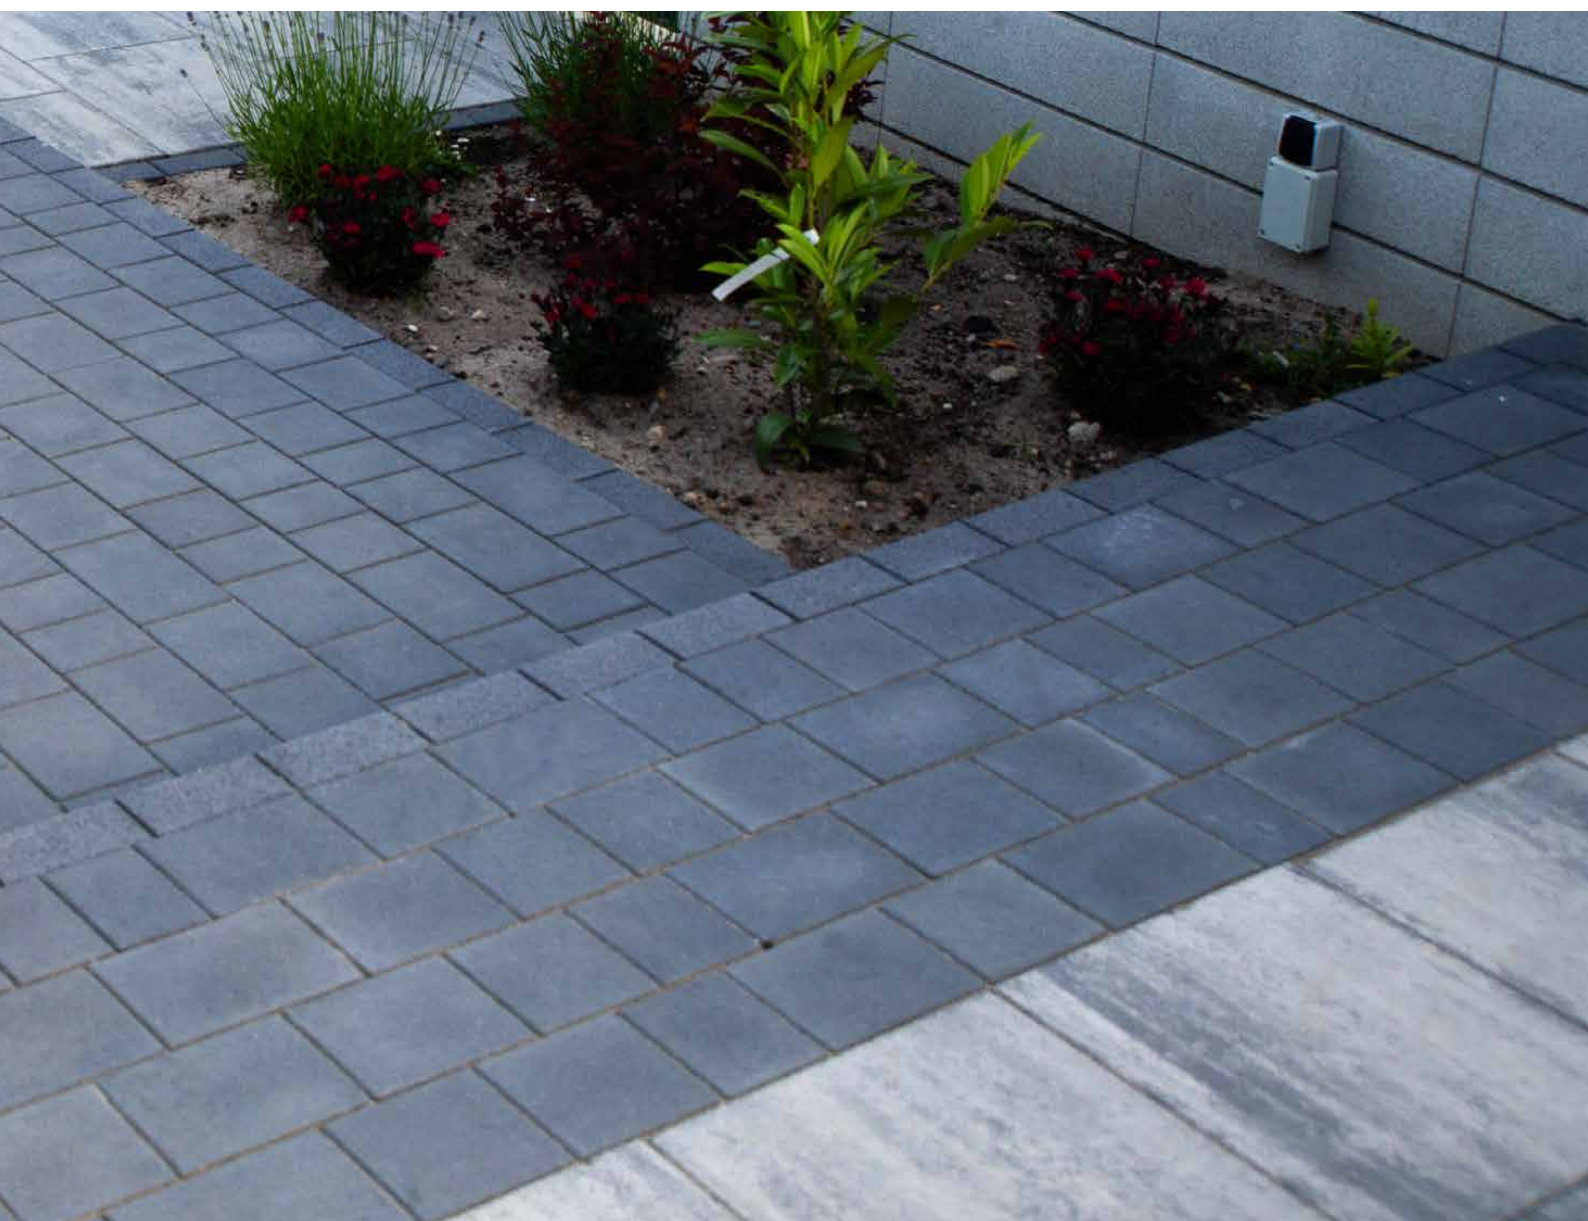

Mrzezino, dom prywatny
płyty brukowe Pavimo Linea
kolor sombra

obrzeże Livio Grande
kolor teneri

płyty brukowe Senso Grande
kolor silva

Gliwice, dom prywatny
płyty brukowe Umbriano
kolor grafitowo-biały, stalowo-grafitowy