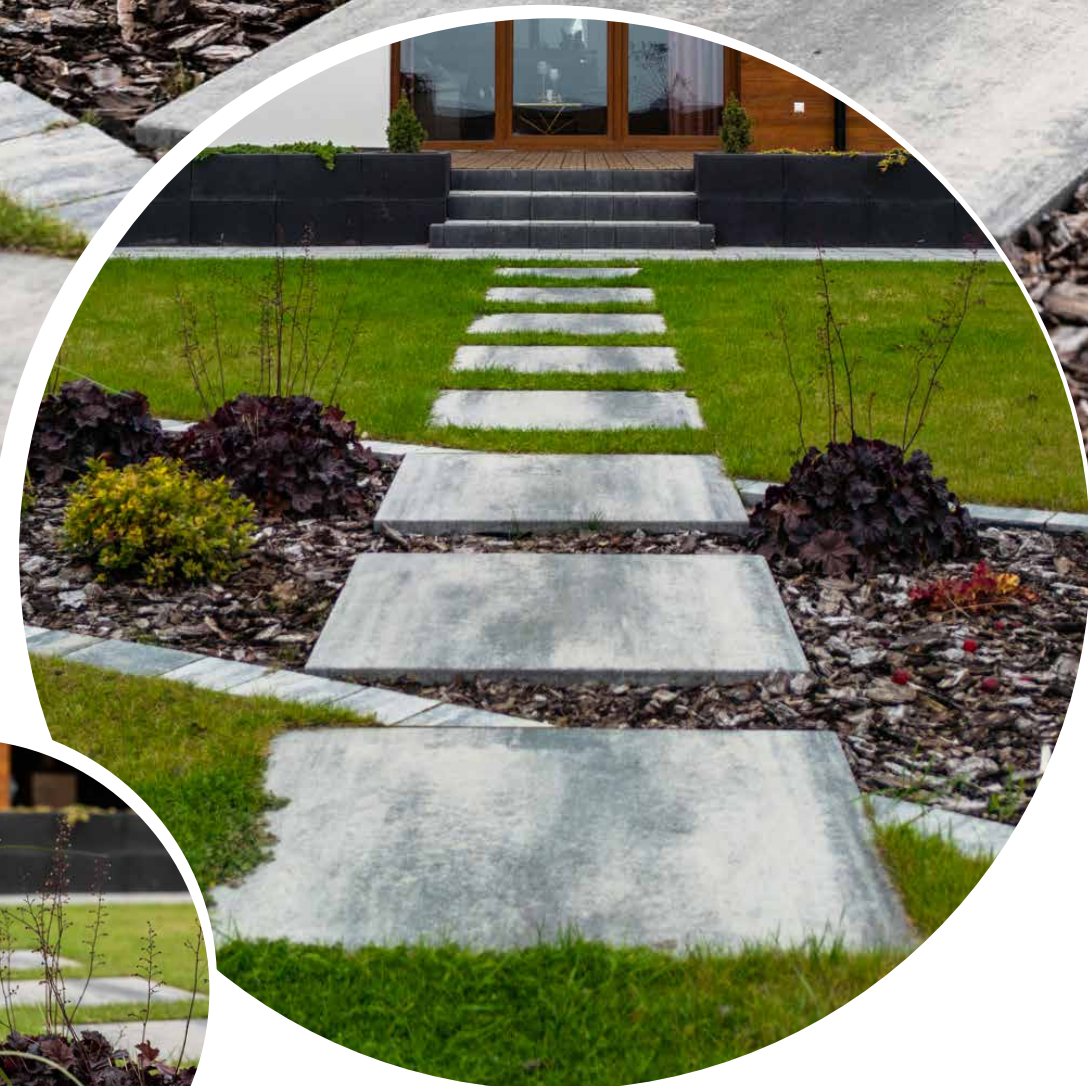

Katalog inspiracji do aranżacji przestrzeni wokół domu

ROZWIĄZANIA KRAJOBRAZOWE

Semmelrock

Wymarzone
otoczenie domu

Twoja przestrzeń nie kończy się na progu domu. Taras, ścieżki ogrodowe czy podjazd to jego naturalne przedłużenie. Tworzymy rozwiązania łączące nowoczesny design z trwałością na lata, dbając o to, by estetyka zawsze szła w parze z funkcjonalnością.

Góra Kalwaria, dom prywatny
kostka brukowa Lundo
kolor platino

Choszczno, dom prywatny
stopnie Livello Uni
kolor silexo

obrzeże Livio Grande
kolor silexo

Choszczno, dom prywatny
płyty tarasowe Mayesto
kolor bello

obrzeże Livio Grande
kolor silexo

Choszczno, dom prywatny
płyty tarasowe Mayesto
kolor bello

obrzeże Livio Grande
kolor silexo

Anielów, dom prywatny
płyty tarasowe Mayesto
kolor silva

Anielów, dom prywatny
płyty tarasowe Mayesto
kolor silva