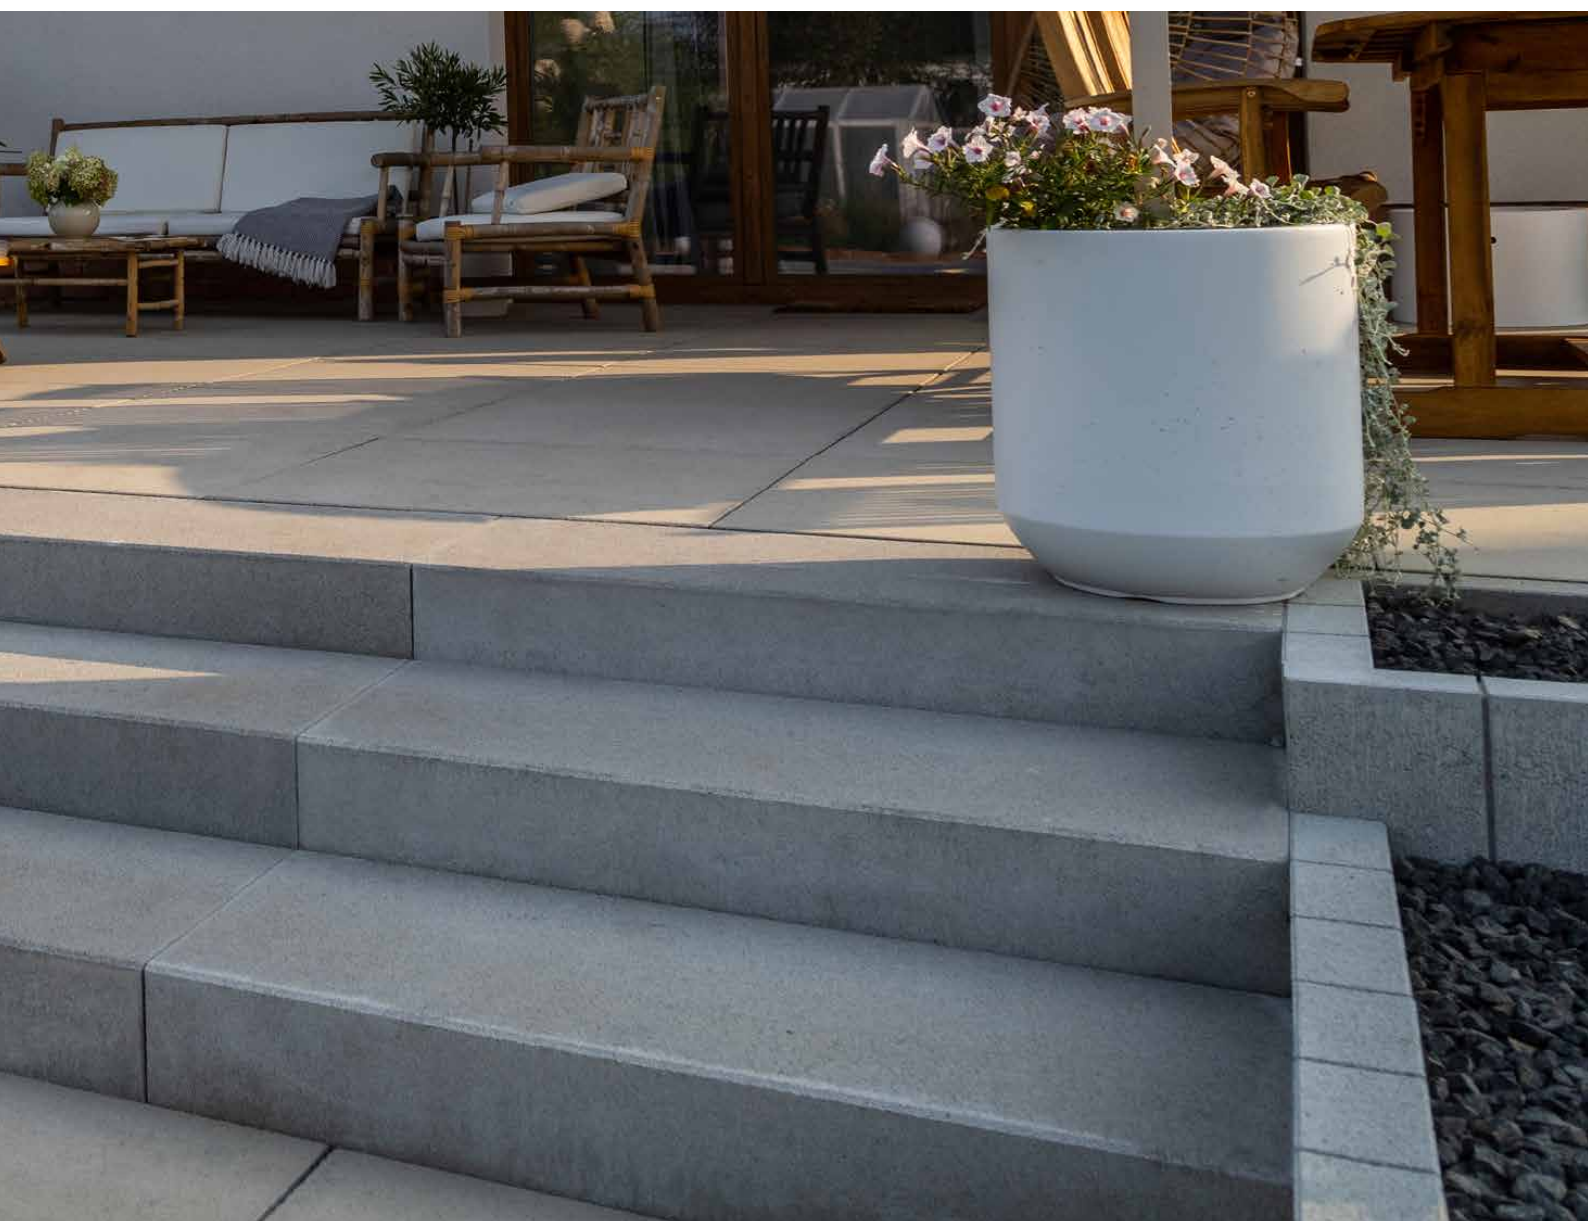

Choszczno, dom prywatny
stopnie Livello Uni
kolor silexo

obrzeże Livio Grande
kolor silexo